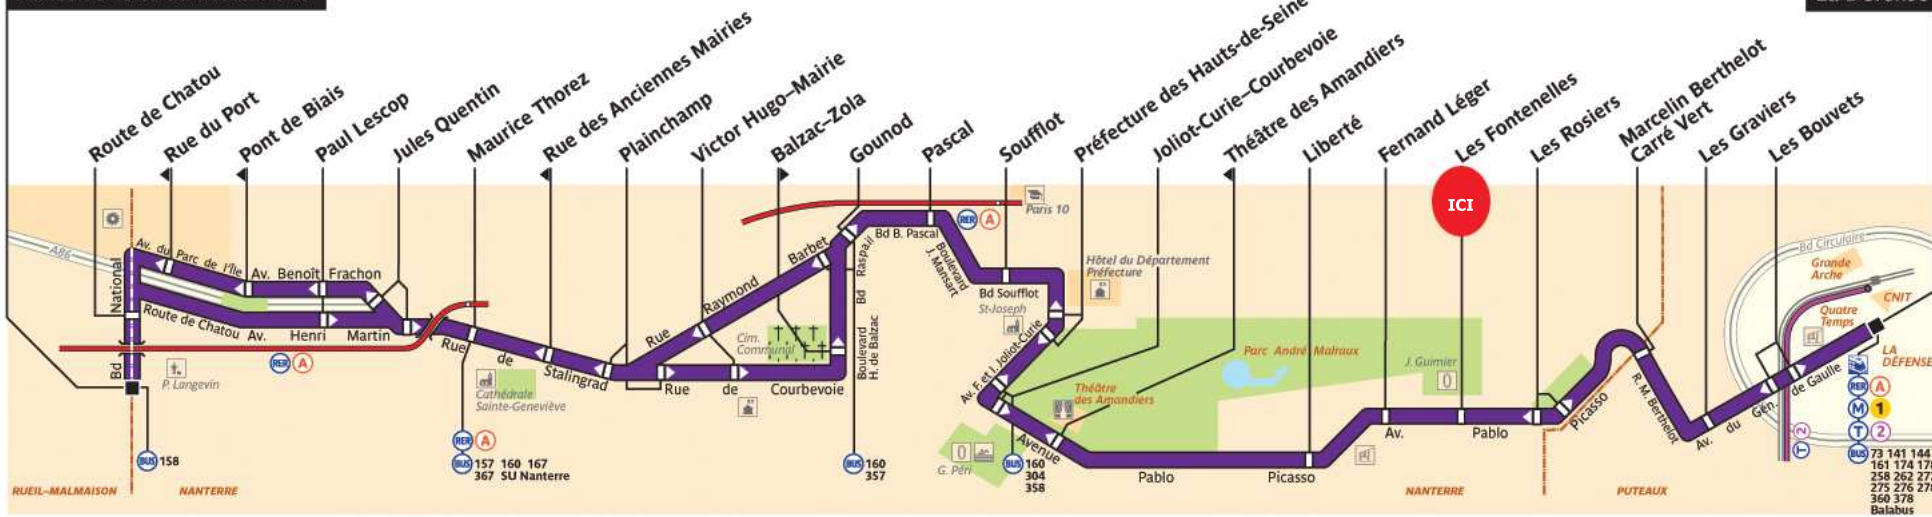

159

service clientèle 32 46

Nanterre-Cité du Vieux Pont

La Défense

RUEIL-MALMAISON NANTERRE

NANTERRE PUTEAUX

ZONE TARIFAIRE 3

LA DÉFENSE

73 141 144
161 174 178
258 262 272
275 276 278
360 378
Balabus

Grande Arche
Quatre Temps
CNIT
de Gaulle

Bd Circulaire
RER A
M1
BUS 2